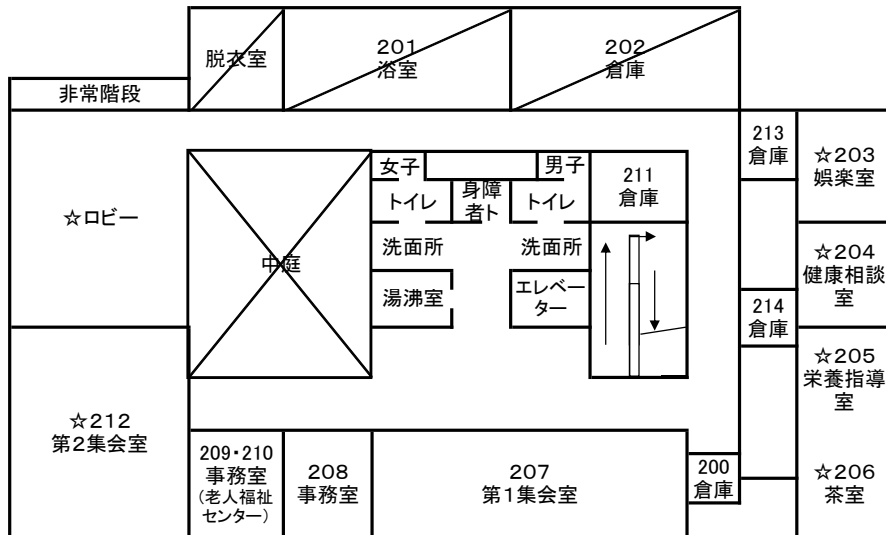

# 宇治市総合福祉会館 配置図(旧)

3階

2階

1階