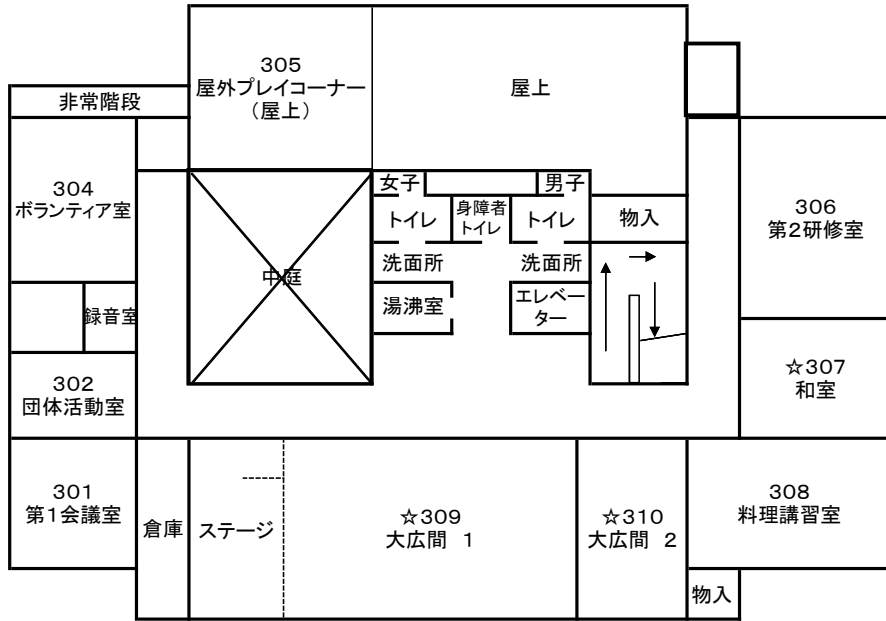

# 宇治市総合福祉会館 配置図(旧)

3階

2階

1階